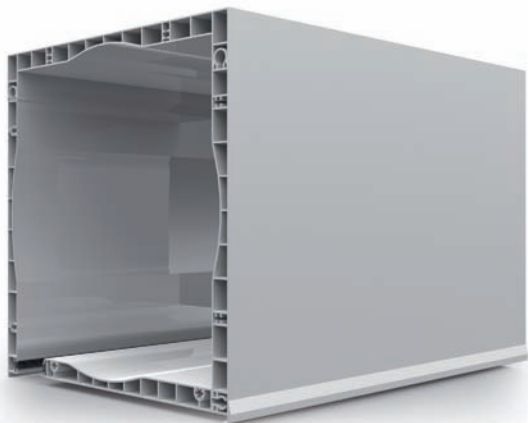

CAJÓN EUROBLOCK

CAJÓN EURODECOR

Combinaciones

Perfiles

- 1 - Perfil exterior en aluminio
- 2 - Perfil exterior en PVC sin enrasar
- 3 - Perfil exterior en PVC enrasado
- 4 - Perfil superior en PVC
- 5 - Perfil inferior en PVC
- 6 - Perfil inferior en aluminio
- 7 - Perfil de registro Euroblock en PVC
- 8 - Perfil de registro Eurodecor en PVC
- 9 - Perfil de registro Eurodecor en PVC con aislamiento especial
- 10 - Perfil de registro Euroblock en aluminio
- 11 - Perfil de registro Eurodecor en aluminio
- 12 - Junta clipaje tapa extrusión

Características

- Con el aislamiento especial se consigue un nivel superior de aislamiento térmico y acústico, mejorando las prestaciones del Ensayo de Determinación de Transmitancia Térmica (U_sb).
- Se pueden combinar diferentes perfiles según la necesidad, en el caso de los perfiles de aluminio, se ha diseñado principalmente para su uso en carpinterías de aluminio, para así conseguir cualquier acabado en lacado **RAL**, **anodizado** y **veteado madera**.

Tamaños disponibles

	Euroblock	Eurodecor
155 mm	X	X
170 mm	X	
185 mm	X	X
200 mm	X	X
225 mm	X	