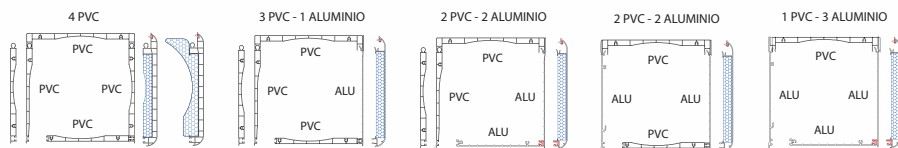

CAJÓN EUROBLOCK

CAJÓN EURODECOR

Combinaciones

Perfiles

- 1 - Perfil exterior en aluminio
- 2 - Perfil exterior en PVC sin enrasar
- 3 - Perfil exterior en PVC enrasado
- 4 - Perfil superior en PVC
- 5 - Perfil inferior en PVC
- 6 - Perfil inferior en aluminio
- 7 - Perfil de registro Euroblock en PVC
- 8 - Perfil de registro Eurodecor en PVC
- 9 - Perfil de registro Eurodecor en PVC con aislamiento especial
- 10 - Perfil de registro Euroblock en aluminio
- 11 - Perfil de registro Eurodecor en aluminio
- 12 - Junta clipaje tapa extrusión

Características

- Con el aislamiento especial se consigue un nivel superior de aislamiento térmico y acústico, mejorando las prestaciones del Ensayo de Determinación de Transmitancia Térmica (U_sb).
- Se pueden combinar diferentes perfiles según la necesidad, en el caso de los perfiles de aluminio, se ha diseñado principalmente para su uso en carpinterías de aluminio, para así conseguir cualquier acabado en lacado **RAL**, **anodizado** y **veteado madera**.

Tamaños disponibles

	Euroblock	Eurodecor
155 mm	X	X
170 mm	X	
185 mm	X	X
200 mm	X	X
225 mm	X	