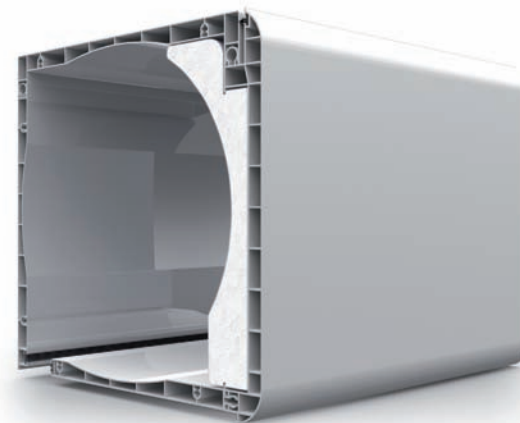

CAJÓN EUROBLOCK

CAJÓN EURODECOR

Combinaciones

Perfiles

- 1 - Perfil exterior en aluminio
- 2 - Perfil exterior en PVC sin enrasar
- 3 - Perfil exterior en PVC enrasado
- 4 - Perfil superior en PVC
- 5 - Perfil inferior en PVC
- 6 - Perfil inferior en aluminio
- 7 - Perfil de registro Euroblock en PVC
- 8 - Perfil de registro Eurodecor en PVC
- 9 - Perfil de registro Eurodecor en PVC con aislamiento especial
- 10 - Perfil de registro Euroblock en aluminio
- 11 - Perfil de registro Eurodecor en aluminio
- 12 - Junta clipaje tapa extrusión

Características

- Con el aislamiento especial se consigue un nivel superior de aislamiento térmico y acústico, mejorando las prestaciones del Ensayo de Determinación de Transmitancia Térmica (U_sb).
- Se pueden combinar diferentes perfiles según la necesidad, en el caso de los perfiles de aluminio, se ha diseñado principalmente para su uso en carpinterías de aluminio, para así conseguir cualquier acabado en lacado **RAL**, **anodizado** y **veteado madera**.

Tamaños disponibles

	Euroblock	Eurodecor
155 mm	X	X
170 mm	X	
185 mm	X	X
200 mm	X	X
225 mm	X	