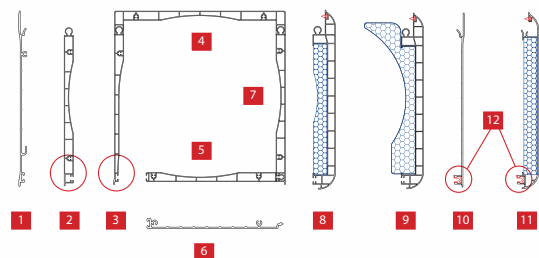

CAJÓN EUROBLOCK

CAJÓN EURODECOR

Combinaciones

Perfiles

- 1 - Perfil exterior en aluminio
- 2 - Perfil exterior en PVC sin enrasar
- 3 - Perfil exterior en PVC enrasado
- 4 - Perfil superior en PVC
- 5 - Perfil inferior en PVC
- 6 - Perfil inferior en aluminio
- 7 - Perfil de registro Euroblock en PVC
- 8 - Perfil de registro Eurodecor en PVC
- 9 - Perfil de registro Eurodecor en PVC con aislamiento especial
- 10 - Perfil de registro Euroblock en aluminio
- 11 - Perfil de registro Eurodecor en aluminio
- 12 - Junta clipaje tapa extrusión

Tamaños disponibles

	Euroblock	Eurodecor
155 mm	X	X
170 mm	X	
185 mm	X	X
200 mm	X	X
225 mm	X	